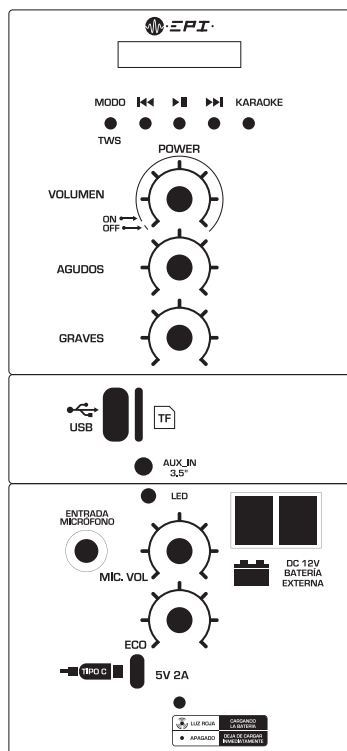

- Incluye control remoto
- Adaptador AC 110V - 60Hz

CATÁLOGO DE PRODUCTO EPI SPEAKER

CABINA AMPLIFICADORA ACTIVA

EPI

CABINA 8" BR8DC

- 30 Watts RMS
- USB, Micro SD, AUX, BL, FM
- Batería 3.7V 2.400MAH
- Luz LED en parlante
- Display
- Entrada micrófono
- 1 MIC alámbrico
- 1 Control Remoto
- Adaptador + cable de poder
- Manija superior
- Control de bajo y agudos

CABINA 12" BR12DC2

- Parlante de 12"
- 80Watts RMS
- USB, Micro SD, AUX, BL, FM, TWS
- Batería 7.4V 3.000MAH
- Luz LED en parlante
- Display LED
- Entrada micrófono
- Control de eco y Vol MIC
- Control de bajo y agudos
- 1 MIC alámbrico
- 1 Control remoto
- Adaptador AC
- Manija retráctil
- Ruedas
- Entrada DC 12V