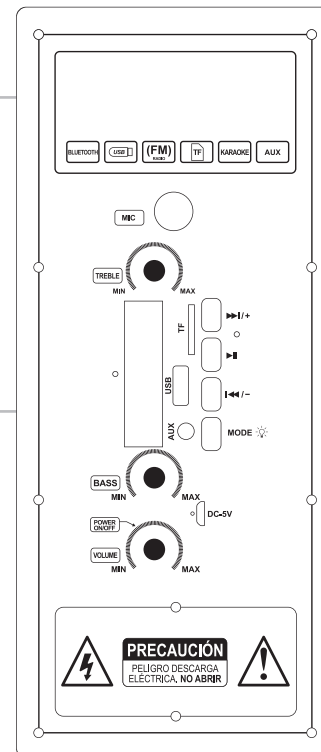

- Incluye control remoto
- Adaptador AC 110V - 60Hz

CATÁLOGO DE PRODUCTO EPI SPEAKER

CABINA AMPLIFICADORA ACTIVA

EPI

CABINA 8" BR8DC

- 30 Watts RMS
- USB, Micro SD, AUX, BL, FM
- Batería 3.7V 2.400MAH
- Luz LED en parlante
- Display
- Entrada micrófono
- 1 MIC alámbrico
- 1 Control Remoto
- Adaptador + cable de poder
- Manija superior
- Control de bajo y agudos