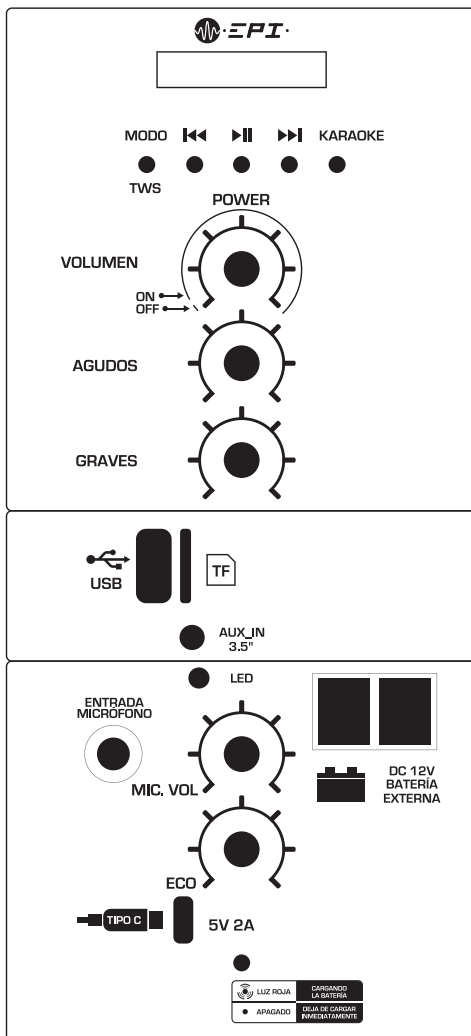

- Incluye control remoto
- Adaptador AC 110V - 60Hz

CATÁLOGO DE PRODUCTO EPI SPEAKER

CABINA AMPLIFICADORA ACTIVA

EPI

CABINA 8" BR8DC

- 30 Watts RMS
- USB, Micro SD, AUX, BL, FM
- Batería 3.7V 2.400MAH
- Luz LED en parlante
- Display
- Entrada micrófono
- 1 MIC alámbrico
- 1 Control Remoto
- Adaptador + cable de poder
- Manija superior
- Control de bajo y agudos

CABINA 12" BR12DC2

- Parlante de 12"
- 80Watts RMS
- USB, Micro SD, AUX, BL, FM, TWS
- Batería 7.4V 3.000MAH
- Luz LED en parlante
- Display LED
- Entrada micrófono
- Control de eco y Vol MIC
- Control de bajo y agudos
- 1 MIC alámbrico
- 1 Control remoto
- Adaptador AC
- Manija retráctil
- Ruedas
- Entrada DC 12V

CATÁLOGO DE PRODUCTO EPI SPEAKER

CABINA AMPLIFICADORA ACTIVA

EPI

CABINA 15" BR12DC2

- Parlante de 15"
- 100 Watts RMS
- USB, Micro SD, AUX, BL, FM, TWS
- Batería 7.4V 3.000MAH
- Luz LED en parlante
- Display LED
- Entrada micrófono
- Control de eco y Vol MIC
- Control de bajo y agudos
- 1 MIC alámbrico
- 1 Control remoto
- Adaptador AC
- Manija retráctil
- Ruedas
- Entrada DC 12V