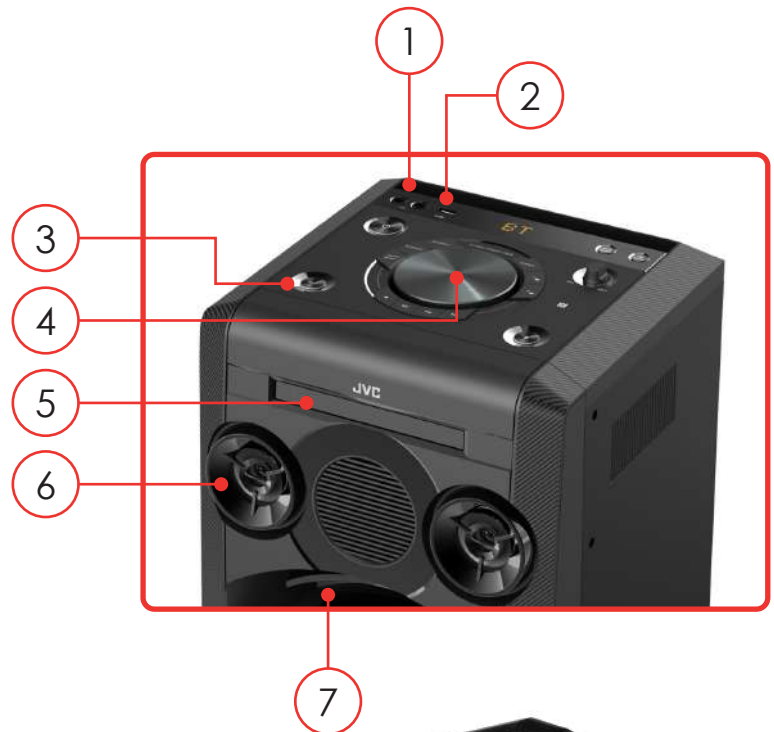

JVC

XS-E51P6B

Desarrollado por: 

Panel

- 1 Entrada MIC x 2
- 2 Entrada USB x 1
- 3 MEGA BASS
- 4 Master Volumen
- 5 Bandeja CD x 1
- 6 Tweeter 2" x 2
- 7 Woofer 8" x 1

Características

- Potencia 470Watts RMS (4000PMPO)
- Reproduce CD, CD-R/RW, MP3
- Conexión para audio a Bluetooth
- Puertos USB *1
- Sintonizador digital FM
- Radio FM
- AUX in/out
- Luz led en parlante
- Extra bass control
- Efectos DJ
- Woofer 8"
- Medidas 29Ancho x 30Fondo x 61,5Alto (CM)
- 1*40HC: 560pcs

Contenido

- 1 Unidad
- 1 Antena FM
- 1 Control remoto
- 1 Cable de poder
- 1 Manual de usuario